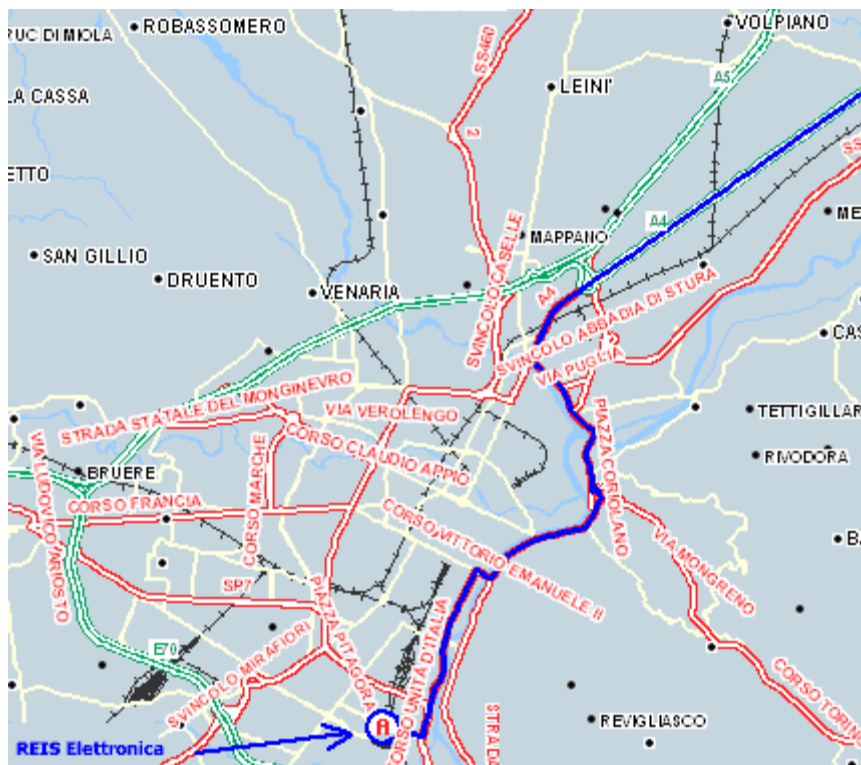

## DOVE SIAMO

**Reis Elettronica S.a.s.**  
**Via Tonale 30**  
**TORINO 10127 ITALIA**

### **NORD da Milano /Aosta:**

Autostrada A4 - uscita  
"CENTRO"  
Continua in CORSO GIULIO  
CESARE  
Gira a sinistra PIAZZALE  
ROMOLO E REMO  
Continua in LUNGO STURA  
LAZIO  
Continua in PIAZZA  
CORIOLANO  
Continua in VIA TOMMASO  
AGUDIO  
Continua in SS10  
Gira a destra CORSO  
CASALE  
Continua in CORSO  
MONCALIERI  
Gira a destra PONTE  
UMBERTO I  
Continua in CORSO  
VITTORIO EMANUELE II  
Gira a sinistra CORSO  
MASSIMO D'AZEGLIO  
Continua in  
SOTTOPASSAGGIO  
MICHELE LANZA  
Continua in CORSO  
ACHILLE MARIO  
DOGLIOTTI  
Continua in CORSO UNITA'  
D'ITALIA  
Gira a destra CORSO PIERO  
MARONCELLI  
Continua in CORSO  
TRAIANO  
Gira a sinistra CORSO CAIO  
PLINIO  
Gira a destra VIA TONALE  
Sei arrivato in VIA TONALE,  
30